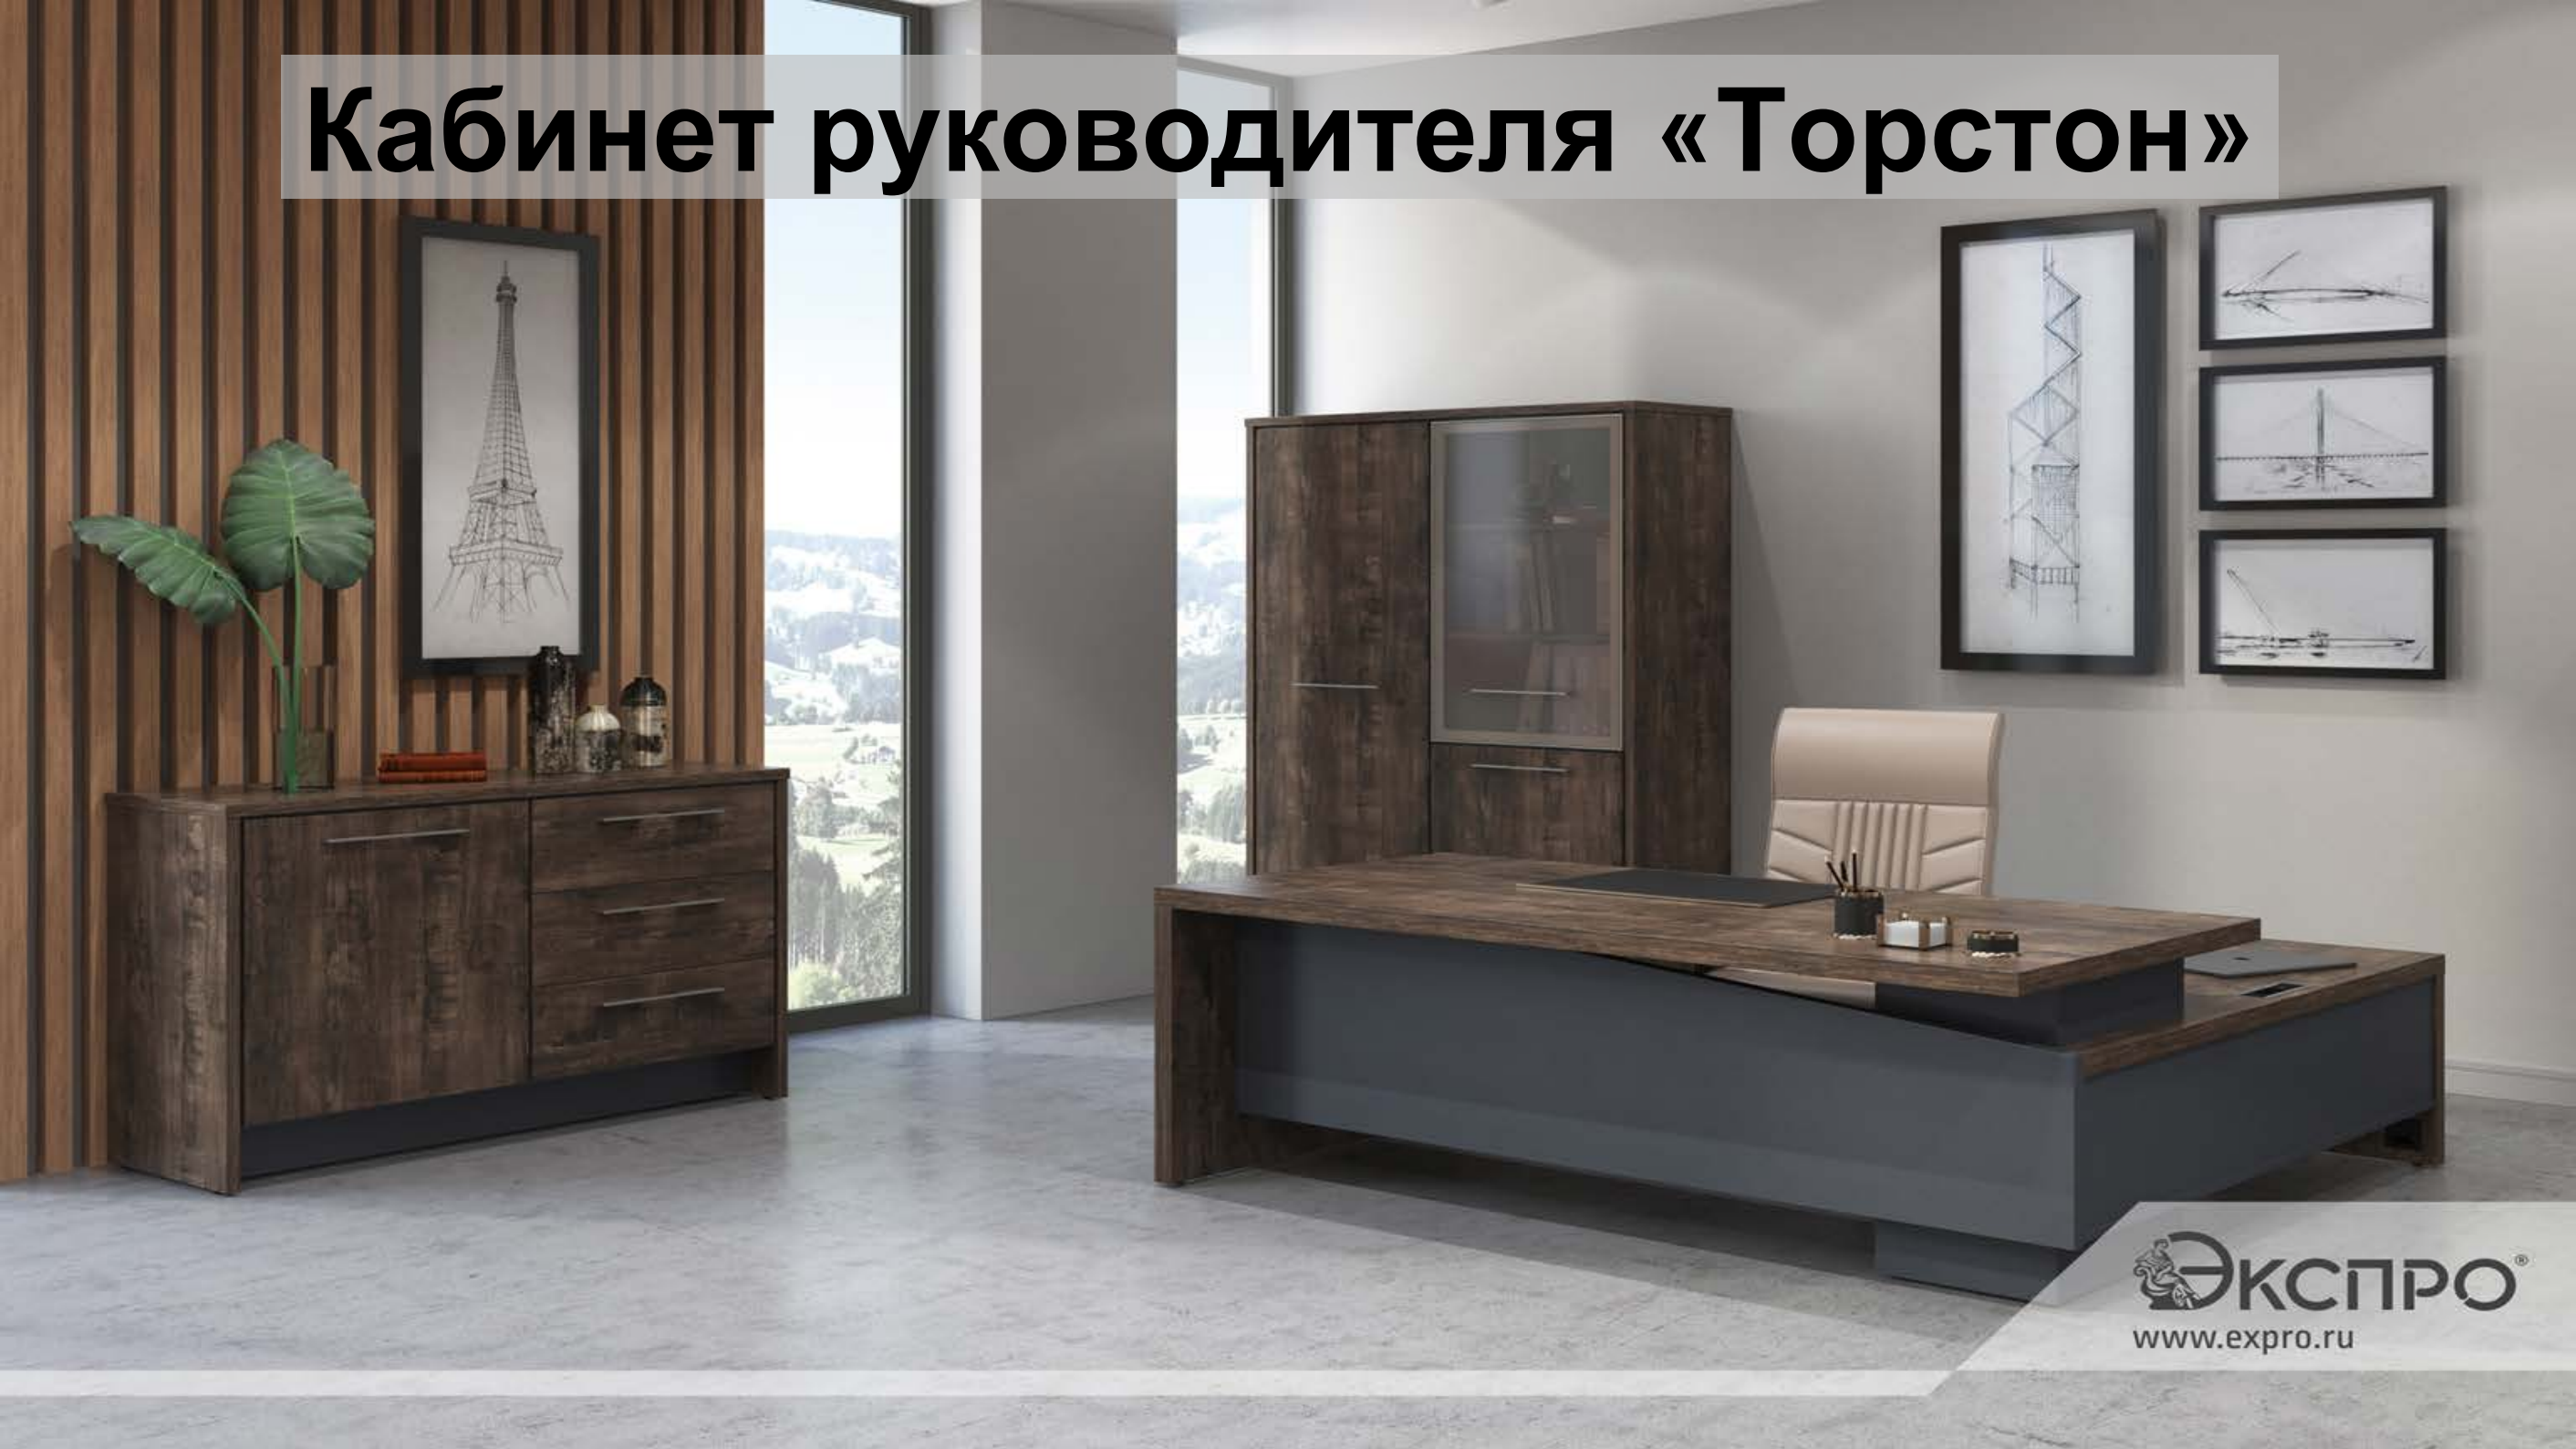

Кабинет руководителя «Торстон»