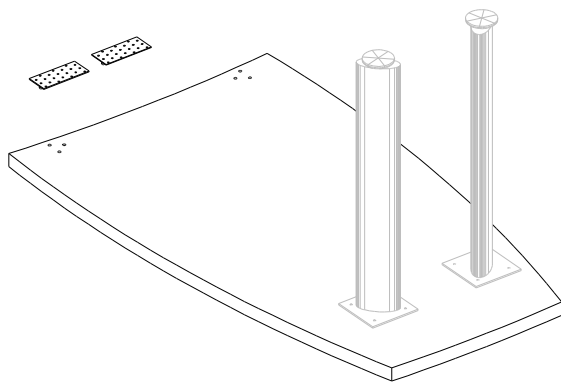

Схема установки опор брифинга V-833;V-834

Порядок сборки:

1. Положить столешницу лицевой стороной на пол;
2. Прикрутить саморезами опоры к столешнице;
3. Прикрепить брифинг саморезами к столу при помощи пластин;

Фурнитура		
		
1	2	3
2шт	16шт	2шт

Схема установки опор брифинга V-833;V-834

Порядок сборки:

1. Положить столешницу лицевой стороной на пол;
2. Прикрутить саморезами опоры к столешнице;
3. Прикрепить брифинг саморезами к столу при помощи пластин;