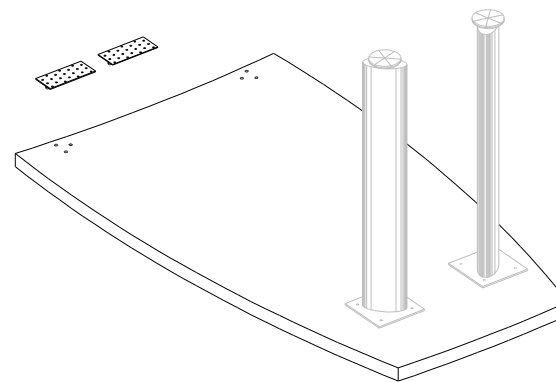

Схема установки опор брифинга V-833;V-834

Порядок сборки:

1. Положить столешницу лицевой стороной на пол;
2. Прикрутить саморезами опоры к столешнице;
3. Прикрепить брифинг саморезами к столу при помощи пластин;

Фурнитура		
		
1	2	3
2шт	16шт	2шт

Схема установки опор брифинга V-833;V-834

Порядок сборки:

1. Положить столешницу лицевой стороной на пол;
2. Прикрутить саморезами опоры к столешнице;
3. Прикрепить брифинг саморезами к столу при помощи пластин;